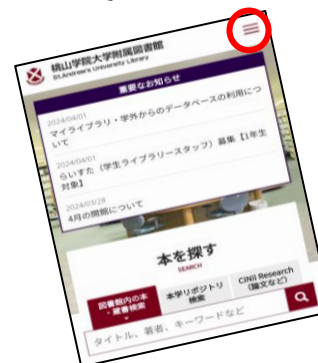

図書館オリエンテーションおよび文献探索ガイダンスのお申込み方法は、メールでご案内しております。具体的なお申込み方法や実施期間等、詳細はメールをご確認ください。ぜひ、図書館オリエンテーション、図書館ガイダンスの活用をご検討ください。

企画展示「図書館の歩き方」（2024/3/28～）

今回の企画展示は「図書館の歩き方」と題して、「所在」にスポットをあてた展示を行っています。

所在とは、図書館の何処に本が配架されているかを示す、場所・コーナーのことです。図書館の本は、本の種類や形態によって、いくつかの所在に分けて整理し、配架しています。

気になる本があれば、ぜひ実際に図書館内を歩いて、その所在から本を見つけてください。

また今回の企画展示では、学部ごとにお勧めの本も紹介していますので、ぜひ学修のヒントにお役立てください。

裏面にも色々な種類、形態の本がいっぱい！！

どんな本があるのかな♪

就職・資格対策本コーナーリニューアル！！

就職・資格対策本コーナーがリニューアルしました！

就活の進め方や企業研究、スキルアップのための資格取得等、就活に役立つ情報がいっぱい！わかりやすいようカテゴリーごとに見出しも追加しました！図書だけでなく電子ブックもあるので、チェックしてみてください。

また企業研究には「日経BP記事検索サービス」などのデータベースもオススメです！ぜひご活用ください！

図書館はあなたのキャリアデザインを、
図書やデータベースで応援します！

マイライブラリを是非活用してください！

マイライブラリとは、Web上の自分専用の図書館ページです。マイライブラリでは、

- ▷ 貸出期間の延長
- ▷ 本の予約/予約取消
- ▷ 貸出状況の確認
- ▷ 貸出履歴の確認

などについて、図書館に来館しなくても行うことができるので、とても便利です。パソコンやスマホから簡単に利用することができます。ホームページ右上の「マイライブラリ」からご利用ください。利用には、M-Portで「ワンタイムパスワード」の事前設定が必要です。学外から電子ブックや図書館データベースを利用する際にも「ワンタイムパスワード」が必要となりますので、是非この機会に設定してくださいね！

ワンタイムパスワードの設定方法はこちら↓

クリックするとこの画面が表示されます

携帯の画面

パソコンの画面