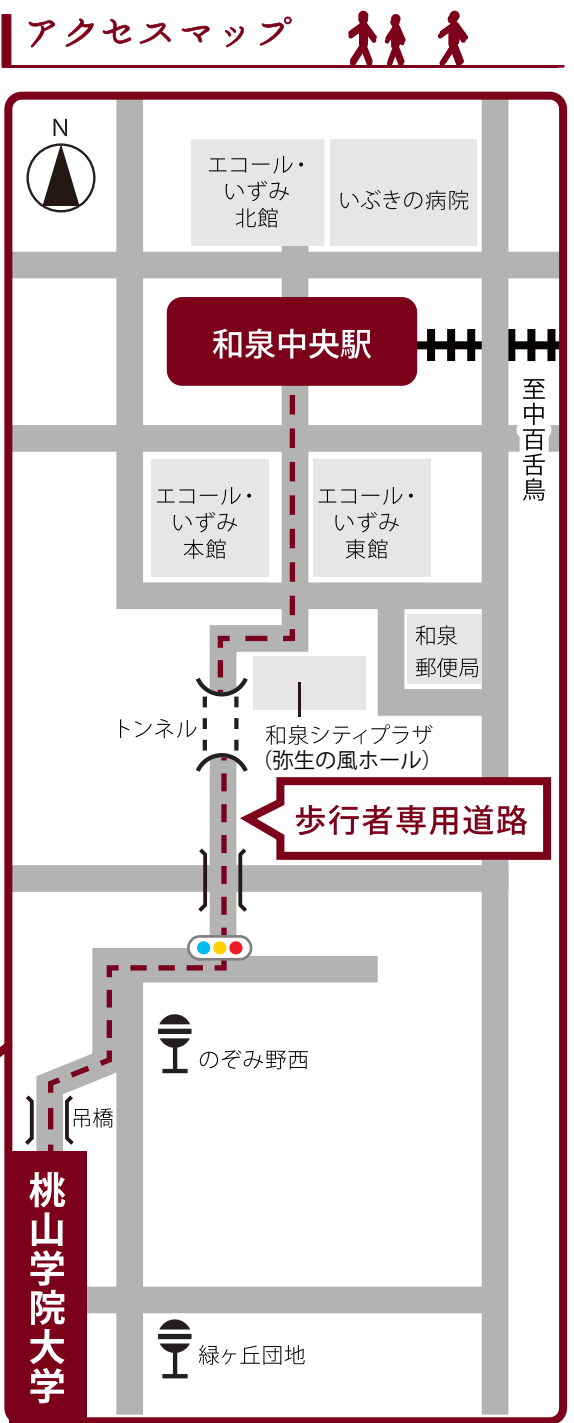

大学までのアクセス

「和泉中央駅」から徒歩で約12分

※各駅からの所要時間については乗車時間のみ
(2017年4月現在)

電車・バスについて

大阪国際空港	リムジンバス・なんば行 約30分	なんば (大阪難波) 南海難波	和泉中央		
新大阪	Osaka Metro 御堂筋線 約15分				
大阪・梅田	Osaka Metro 御堂筋線 約8分				
淀屋橋	Osaka Metro 御堂筋線 約5分				
尼崎	阪神なんば線 快速急行 約19分				
天王寺	JR環状線 約1分			新今宮	南海高野線 ～泉北高速鉄道 区間急行 約28分
橋本	南海高野線 約38分 (北野田で各停乗換)			中百舌鳥	泉北高速鉄道 約16分
和歌山	JR阪和線 快速 約42分			和泉府中	南海バス 約15分
和歌山市	南海本線 急行 約41分			泉大津	南海バス 約32分
関西国際空港	リムジンバス・泉北ニュータウン行 約32分				