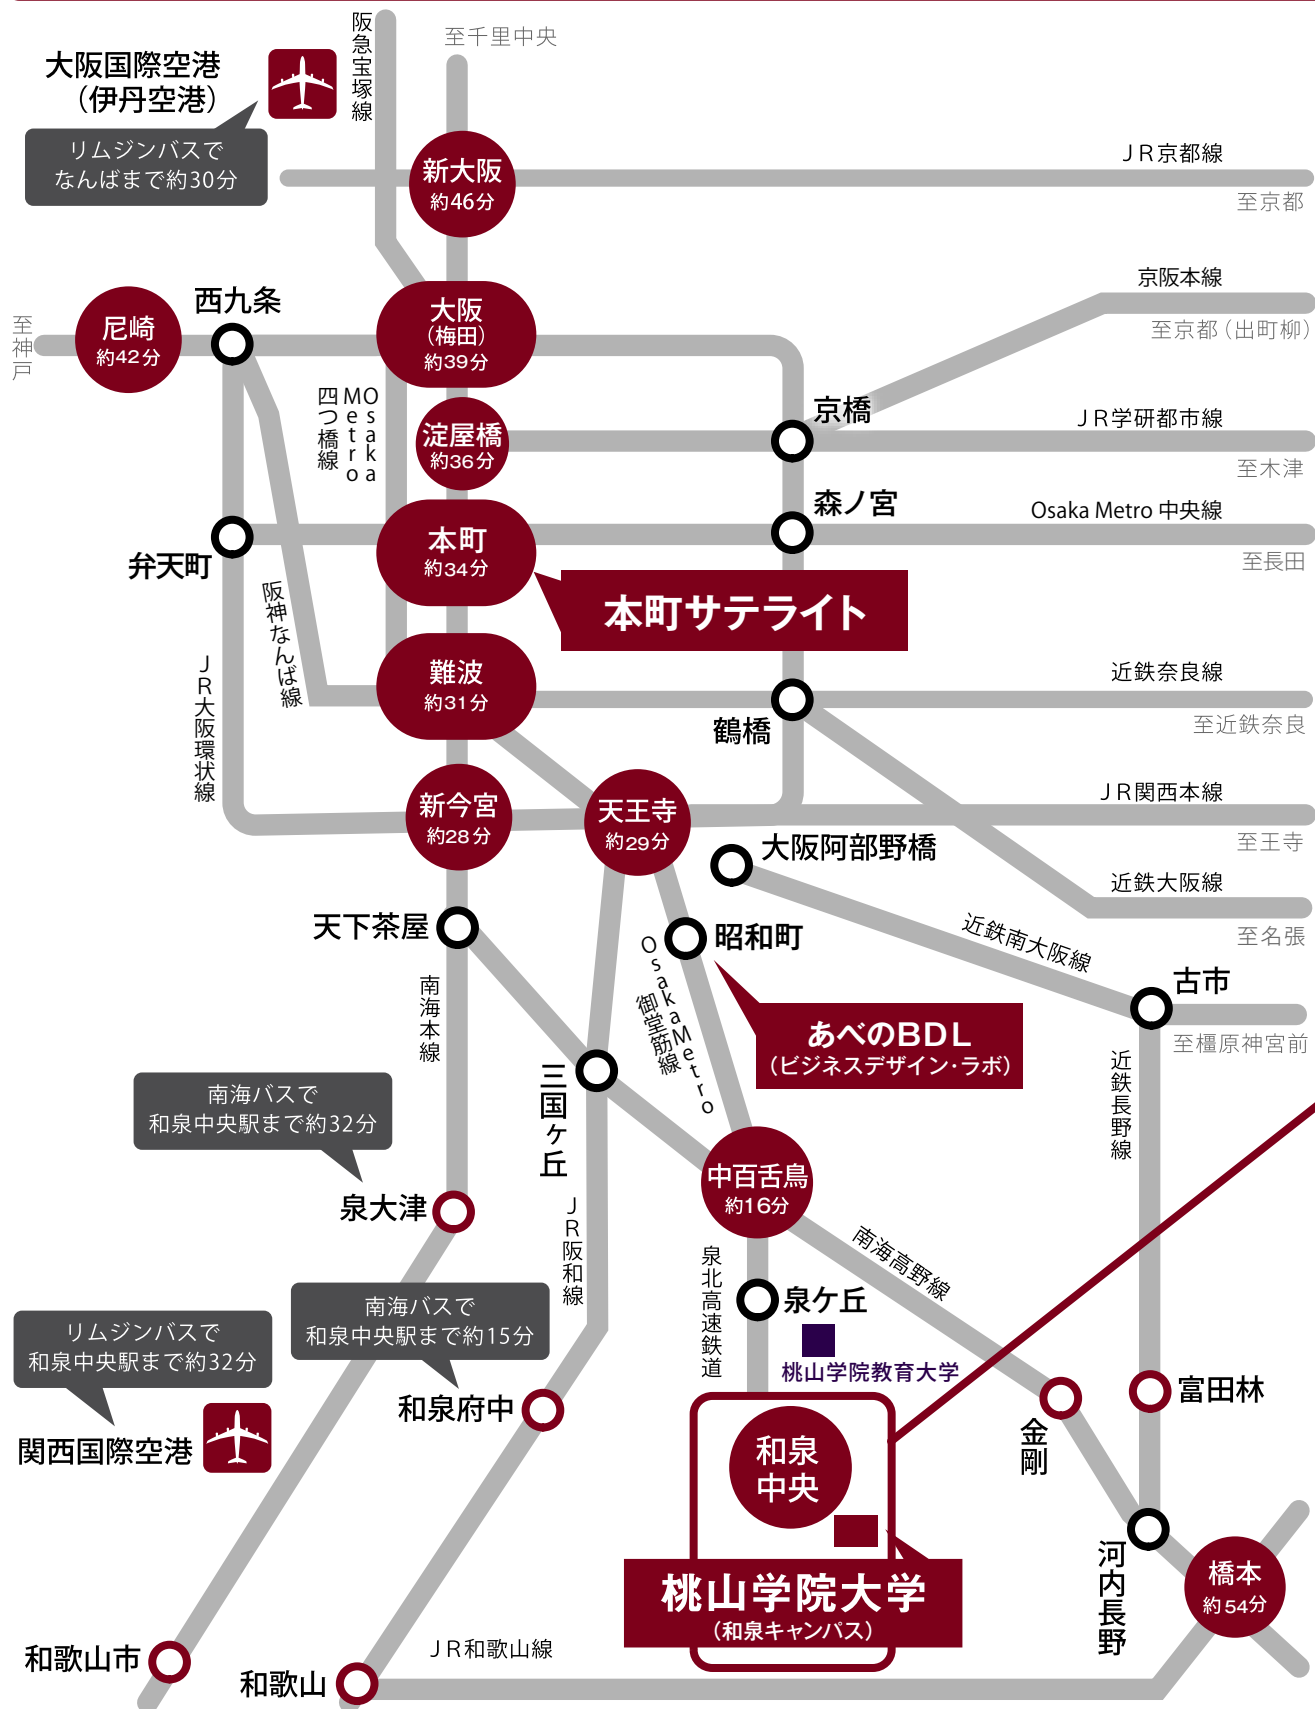

大学までのアクセス

「和泉中央駅」から徒歩で約12分

※各駅からの所要時間については乗車時間のみ
(2017年4月現在)

電車・バスについて

大阪国際空港	リムジンバス・なんば行 約30分	なんば (大阪難波) 南海難波	和泉中央		
新大阪	Osaka Metro 御堂筋線 約15分				
大阪・梅田	Osaka Metro 御堂筋線 約8分				
淀屋橋	Osaka Metro 御堂筋線 約5分				
尼崎	阪神なんば線 快速急行 約19分				
天王寺	JR環状線 約1分			新今宮	南海高野線 ～泉北高速鉄道 区間急行 約28分
橋本	南海高野線 約38分 (北野田で各停乗換)			中百舌鳥	泉北高速鉄道 約16分
和歌山	JR阪和線 快速 約42分			和泉府中	南海バス 約15分
和歌山市	南海本線 急行 約41分			泉大津	南海バス 約32分
関西国際空港	リムジンバス・泉北ニュータウン行 約32分				