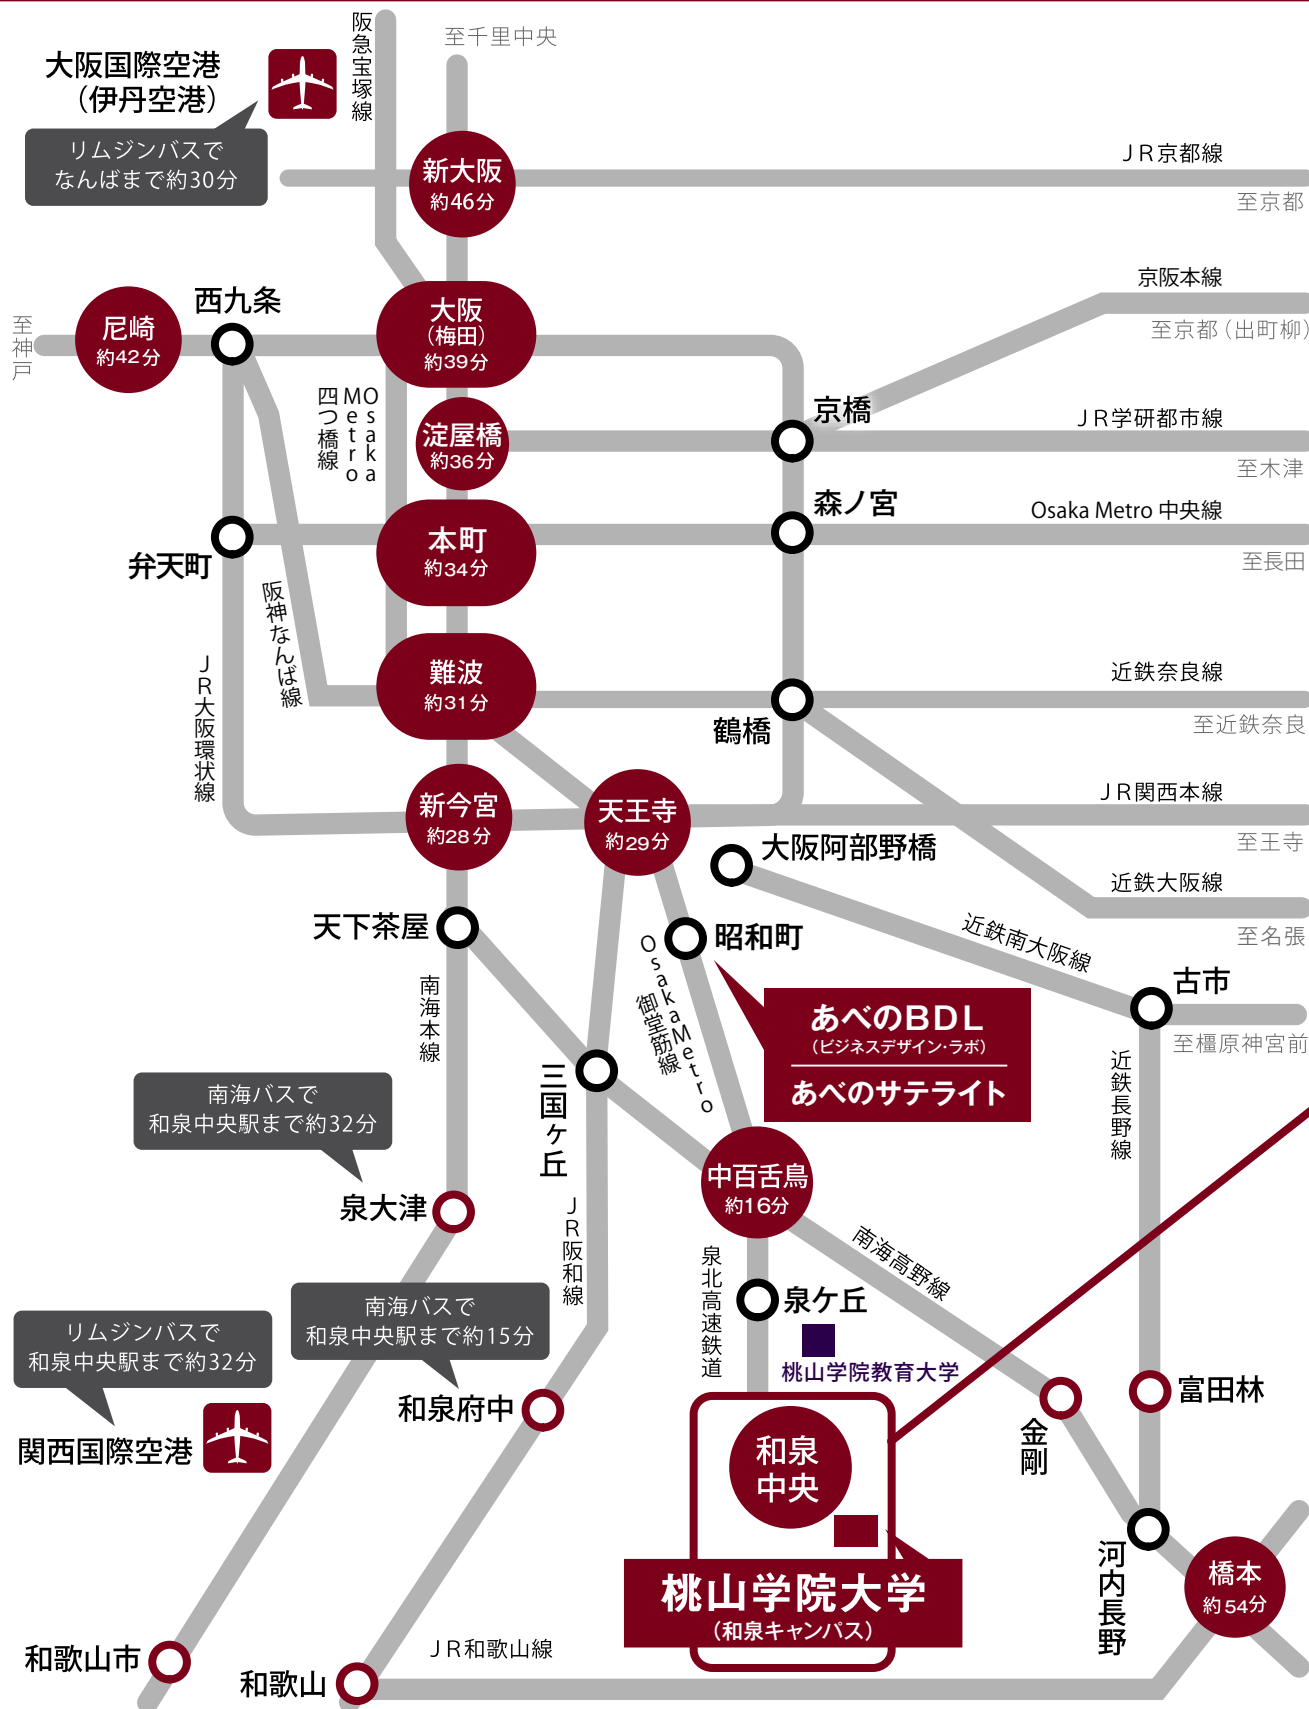

# 大学までのアクセス

## 電車・バスについて

大阪国際空港	リムジンバス・なんば行 約30分	なんば (大阪難波) 南海難波	和泉中央		
新大阪	Osaka Metro 御堂筋線 約15分				
大阪・梅田	Osaka Metro 御堂筋線 約8分				
淀屋橋	Osaka Metro 御堂筋線 約5分				
尼崎	阪神なんば線 快速急行 約19分				
天王寺	JR環状線 約1分			新今宮	南海高野線 ～泉北高速鉄道 区間急行 約28分
橋本	南海高野線 約38分 (北野田で各停乗換)			中百舌鳥	泉北高速鉄道 約16分
和歌山	JR阪和線 快速 約42分			和泉府中	南海バス 約15分
和歌山市	南海本線 急行 約41分			泉大津	南海バス 約32分
関西国際空港	リムジンバス・泉北ニュータウン行 約32分				

**<和泉キャンパス>**  
〒594-1198  
大阪府和泉市まなび野 1-1

**<あべのBDL>**  
〒545-0011  
大阪府大阪市阿倍野区昭和町 3-1-57  
(聖テモテ館 4階 -9階)

**<あべのサテライト>**  
〒545-0011  
大阪府大阪市阿倍野区昭和町 3-1-57 聖テモテ館 2階