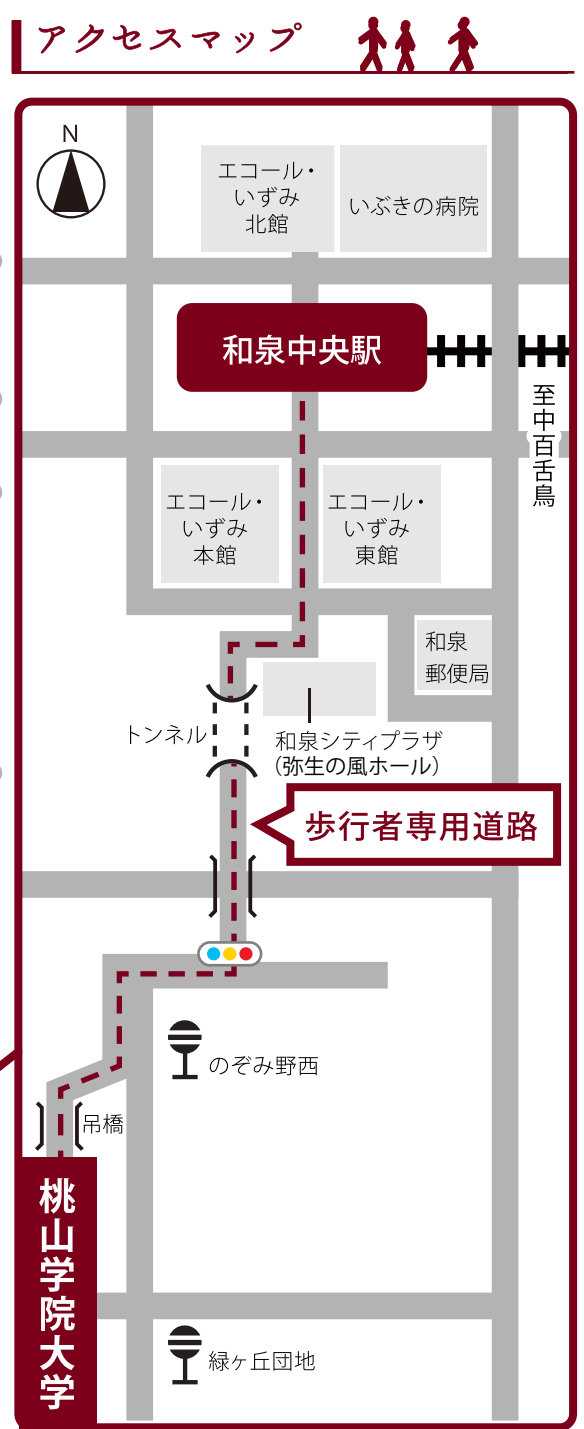

# 大学までのアクセス

## 電車・バスについて

大阪国際空港	リムジンバス・なんば行 約30分	なんば (大阪難波) 南海難波	和泉中央		
新大阪	Osaka Metro 御堂筋線 約15分				
大阪・梅田	Osaka Metro 御堂筋線 約8分				
淀屋橋	Osaka Metro 御堂筋線 約5分				
尼崎	阪神なんば線 快速急行 約19分				
天王寺	JR環状線 約1分			新今宮	南海高野線 ～泉北高速鉄道 区間急行 約28分
橋本	南海高野線 約38分 (北野田で各停乗換)			中百舌鳥	泉北高速鉄道 約16分
和歌山	JR阪和線 快速 約42分			和泉府中	南海バス 約15分
和歌山市	南海本線 急行 約41分			泉大津	南海バス 約32分
関西国際空港	リムジンバス・泉北ニュータウン行 約32分				

**<和泉キャンパス>**  
〒594-1198  
大阪府和泉市まなび野 1-1

**<あべのBDL>**  
〒545-0011  
大阪府大阪市阿倍野区昭和町 3-1-57  
(聖テモテ館 4階 -9階)

**<あべのサテライト>**  
〒545-0011  
大阪府大阪市阿倍野区昭和町 3-1-57 聖テモテ館 2階