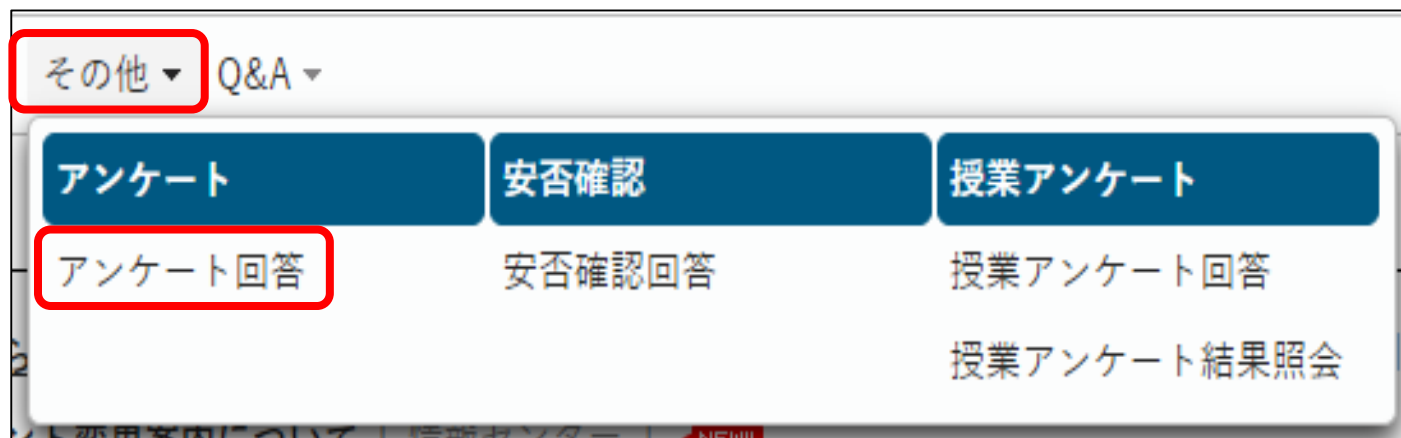

アンケート回答

M-Portは**60分無操作の状態が続くと、自動でログアウトされます。**
(未保存のデータは消えてしまいます。)

M-Portの操作では、ブラウザの「戻る」ボタンは使用できません。

M-Port上部のメニューから「その他」を選択し、「アンケート回答」をクリックすると、「アンケート回答一覧」が表示されます。

M-Portトップページの「期限あり」タブからも、アンケートを確認できます。

| 重要 | 期限あり |
|-----------------------|---------------------------|
| テスト | 2020/09/22 あ [桃木野 和泉] |
| テスト | 2020/09/22 2 [桃木野 和泉] |
| テスト | 2020/09/22 第2回 [桃木野 和泉] |
| もっと見る | |

大学から「重要」アンケートが配信されている場合、M-Portログイン時、通常のトップページではなく、「アンケート回答一覧」が表示されます。

アンケートに回答する場合

アンケート名をクリックし、アンケートに回答してください。

桃山学院大学
ポータルシステム M-Port 前回ログイン: 2020/09/18 11:47

掲示板 ▾ 学籍 ▾ 教務 ▾ 学生生活 ▾ 出席管理 ▾ 各種マニュアル ▾ その他 ▾ Q&A ▾