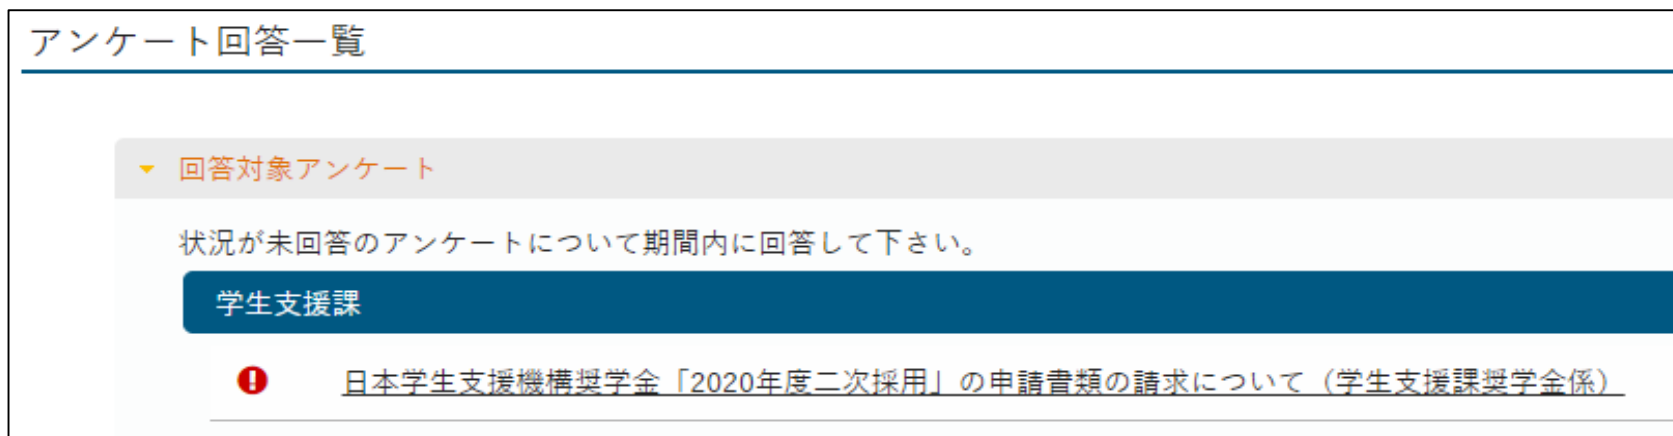

アンケート回答

M-Portは**60分無操作の状態が続くと、自動でログアウトされます。**
(未保存のデータは消えてしまいます。)

M-Portの操作では、ブラウザの「戻る」ボタンは使用できません。

M-Port上部のメニューから「その他」を選択し、「アンケート回答」をクリックすると、「アンケート回答一覧」が表示されます。

M-Portトップページの「期限あり」タブからも、アンケートを確認できます。

| 重要 | 期限あり |
|-----------------------|---------------------------|
| テスト | 2020/09/22 あ [桃木野 和泉] |
| テスト | 2020/09/22 2 [桃木野 和泉] |
| テスト | 2020/09/22 第2回 [桃木野 和泉] |
| もっと見る | |

大学から「重要」アンケートが配信されている場合、M-Portログイン時、通常のトップページではなく、「アンケート回答一覧」が表示されます。

アンケートに回答する場合

アンケート名をクリックし、アンケートに回答してください。

桃山学院大学
ポータルシステム M-Port 前回ログイン: 2020/09/18 11:47

掲示板 ▾ 学籍 ▾ 教務 ▾ 学生生活 ▾ 出席管理 ▾ 各種マニュアル ▾ その他 ▾ Q&A ▾