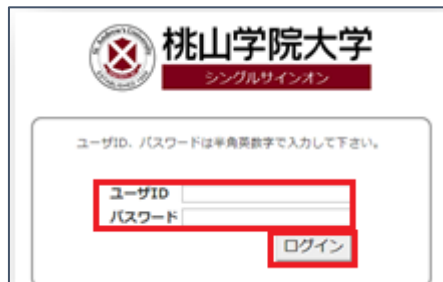

2. 「学認アカウントをお持ちの方はこちら」を選択します。

Maruzen eBook Library

Maruzen eBook Libraryは、学外書籍に特化した検索及び電子書籍配信サービスです。

MARUZEN

認証ID:

認証パスワード:

認証しない (ゲスト利用) 認証する

学認アカウントをお持ちの方はこちら

【認証しない (ゲスト利用)】を選択してください。

3. プルダウンメニューから「桃山学院大学」を選び「選択」をクリックします。

GakuNin

所属機関の選択

サービス'elib.maruzen.co.jp'を利用するために認証が必要です

桃山学院大学

ブラウザ起動中は自動ログイン

選択した所属機関を保存して今後IDPの選択画面をスキップする

Maruzen eBook Library の利用方法

4. シングルサインオンのログイン画面が表示されたら、大学のユーザ ID、パスワードを入力してログインしてください。

5. 事前に設定 (※) したワンタイムパスワードを入力 (3つのアイコンを順番どおりクリック) し、ログインしてください。

(※)未設定の場合は、下記にて設定して下さい。

<https://himalayas.andrew.ac.jp/wpimgm/>