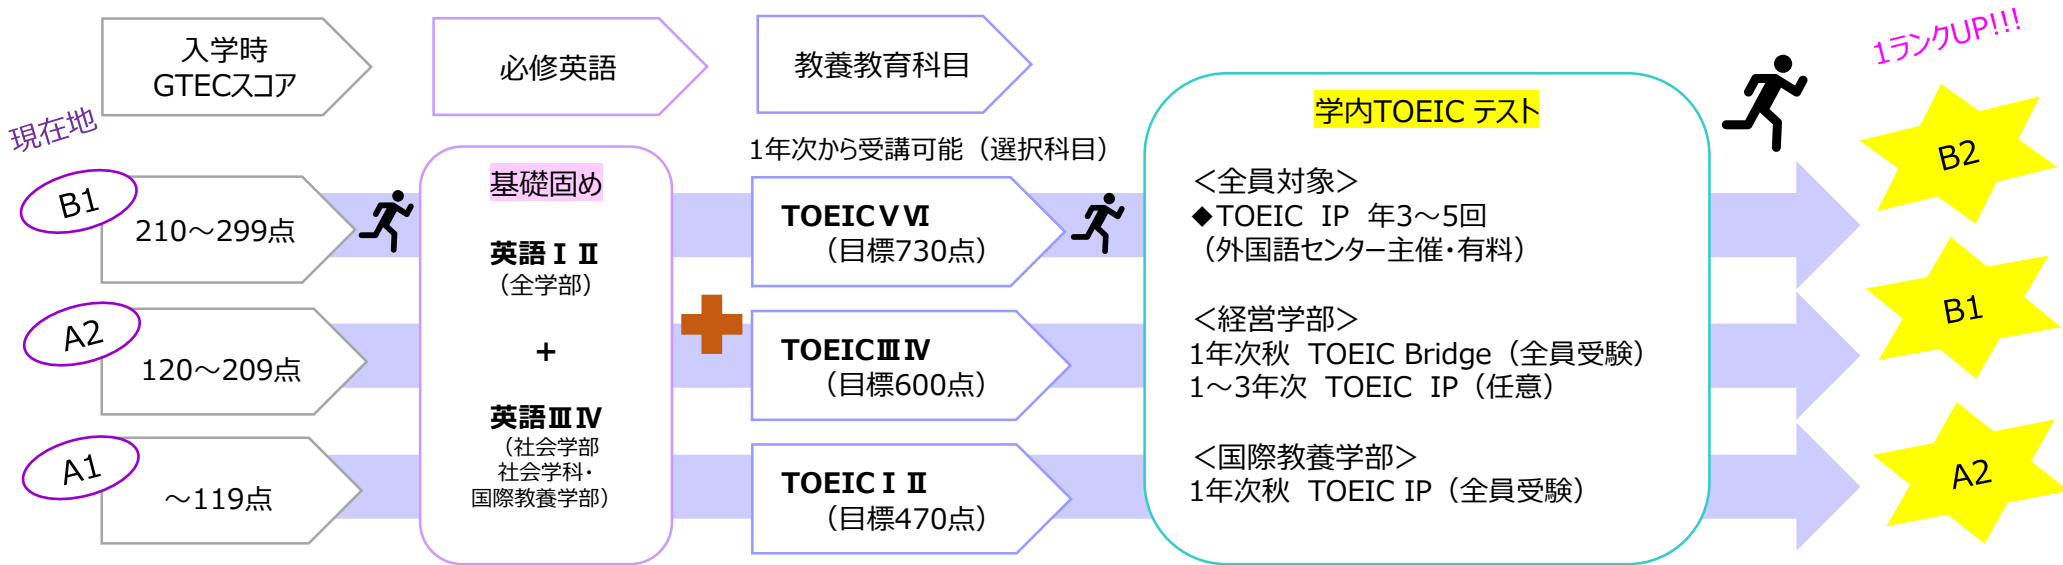

# 目指せ1ランクUP! TOEICロードマップ

【CEFRとTOEICの対照表】※2

	CEFR	TOEIC L&R	できること
上級	C1	945-	言葉を探しているという印象を与えずに、流暢に、また自然に自己表現ができる。
	B2	785-	抽象的かつ具体的な話題の複雑なテキストの主要な内容を理解できる。
中級	B1 企業が求める 新卒者のレベル	550-	仕事、学校、娯楽などで普段出会うような身近な話題について、標準的な話し方であれば、主要な点を理解できる。
初級	A2	225-	一般的なメールや、旅行・買い物などで支障なく理解できる。
	A1	120-	旅行・買い物などで、ごく簡単なやりとりができる。

TOEICお試しテストは、  
外国語教育センターで随時、受験可能!

スコアアップすると...

- 就職活動で使える!
- チャレンジ奨励金を申請できる!
- 提携校への留学スコアに使える! ※1

※1 英語特待生留学 (国際教養学部)、海外英語特訓留学 (経済・社会・経営・法学部)  
 ※2 CEFRとは、外国語の運用能力を、言語の枠や国境を越えて同一の基準で測ることができる国際的指標。

TOEICや英語学習に関するご相談は、外国語教育センターまで。(聖ヨハネ館2F)  
 Mail : language@andrew.ac.jp