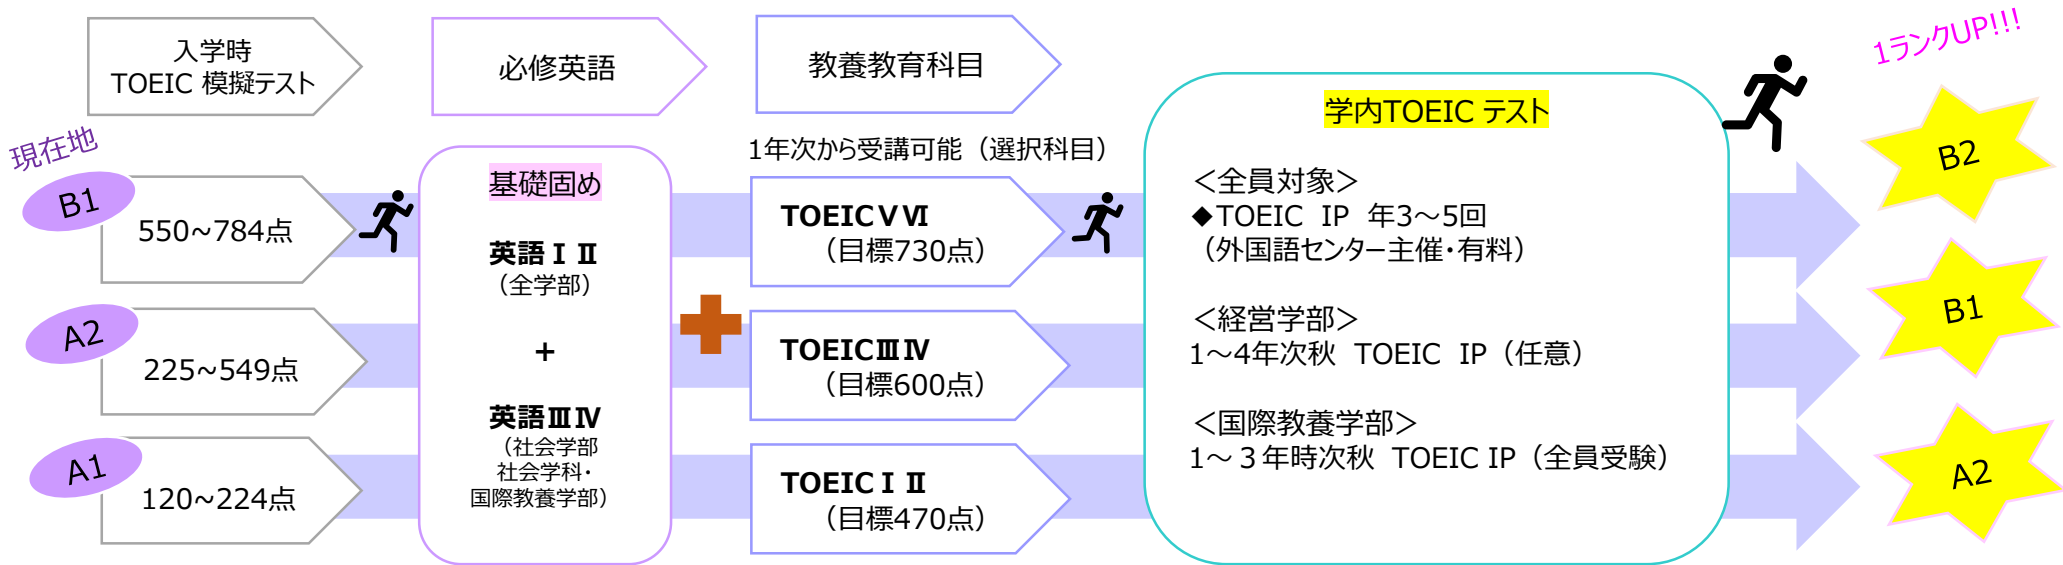

目指せ1ランクUP! TOEICロードマップ

【CEFRとTOEICの対照表】※2

	CEFR	TOEIC L&R	できること
上級	C1	945-	言葉を探しているという印象を与えずに、流暢に、また自然に自己表現ができる。
	B2	785-	抽象的かつ具体的な話題の複雑なテキストの主要な内容を理解できる。
中級	B1 企業が求める 新卒者のレベル	550-	仕事、学校、娯楽などで普段出会うような身近な話題について、標準的な話し方であれば、主要な点を理解できる。
初級	A2	225-	一般的なメールや、旅行・買い物などで支障なく理解できる。
	A1	120-	旅行・買い物などで、ごく簡単なやりとりができる。

TOEICおためしテストは、
外国語教育センターで随時、受験可能!

スコアアップすると・・・

- 就職活動で使える!
- チャレンジ奨励金を申請できる!
- 提携校への留学スコアに使える! ※1

※1 英語特待生留学 (国際教養学部)、海外英語特訓留学 (経済・社会・経営・法学部)
 ※2 CEFRとは、外国語の運用能力を、言語の枠や国境を越えて同一の基準で測ることができる国際的指標。