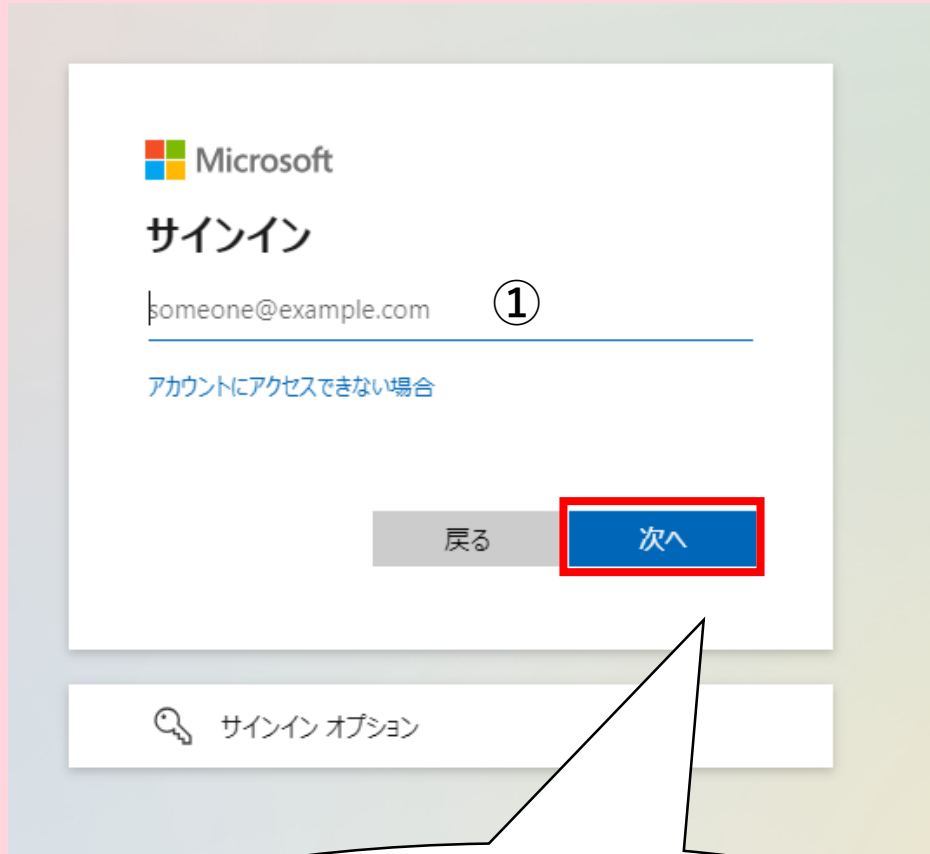

タイトル、著者、キーワードなど

> 詳細検索はこちら

お知らせ

マイライブラリ
をクリック

マイライブラリのログイン方法 | サインイン画面

①メールアドレス (@andrew.ac.jp)を入力し、「次へ」をクリック。

②M-port等で使うパスワードを入力し、「サインイン」をクリック。

◇学外からマイライブラリやデータベースを利用する場合は、スマートフォン等へアプリ「Microsoft Authenticator」をインストールして利用する多要素認証が必要となります。