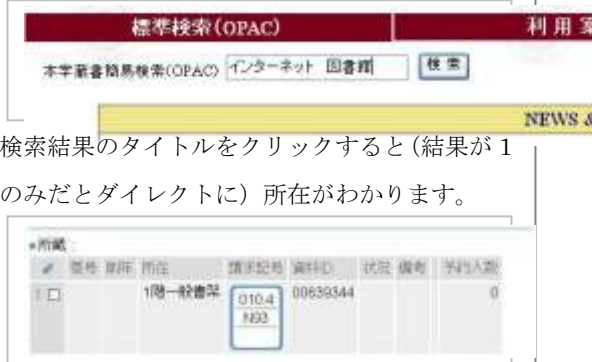

図書館 HP を リニューアルしました!

桃大図書館

検索

カレンダーや主なデータベースがトップページに出たほか、OPAC 画面を開けなくても簡易検索が可能になりました! (標準検索をクリックすると OPAC 画面になります)

①キーワード・タイトル等 (単語間は 1 スペース空けてください) を入力して検索します。

②検索結果のタイトルをクリックすると (結果が 1 件のみだとダイレクトに) 所在がわかります。