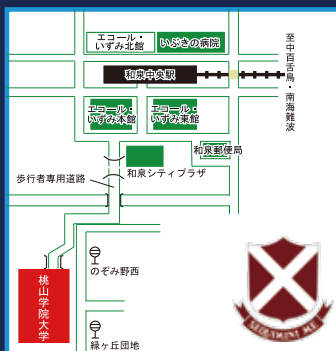

## 「泉大津市立図書館の始まり」

泉大津市立  
織編館  
ORIAMI MUSEUM

◆新型コロナウイルス感染症拡大防止措置のため、展示が中止及び日程変更となる場合があります。最新情報はホームページまたはお電話にて、ご確認ください。

### 桃山学院大学 学院史料展示コーナー

入場無料  
開館時間 午前9時～午後5時  
(入館は午後4時30分まで)  
\*土・日曜・祝日は閉館  
〒594-1198  
和泉市まなび野1-1  
TEL 0725-54-3131(代表)